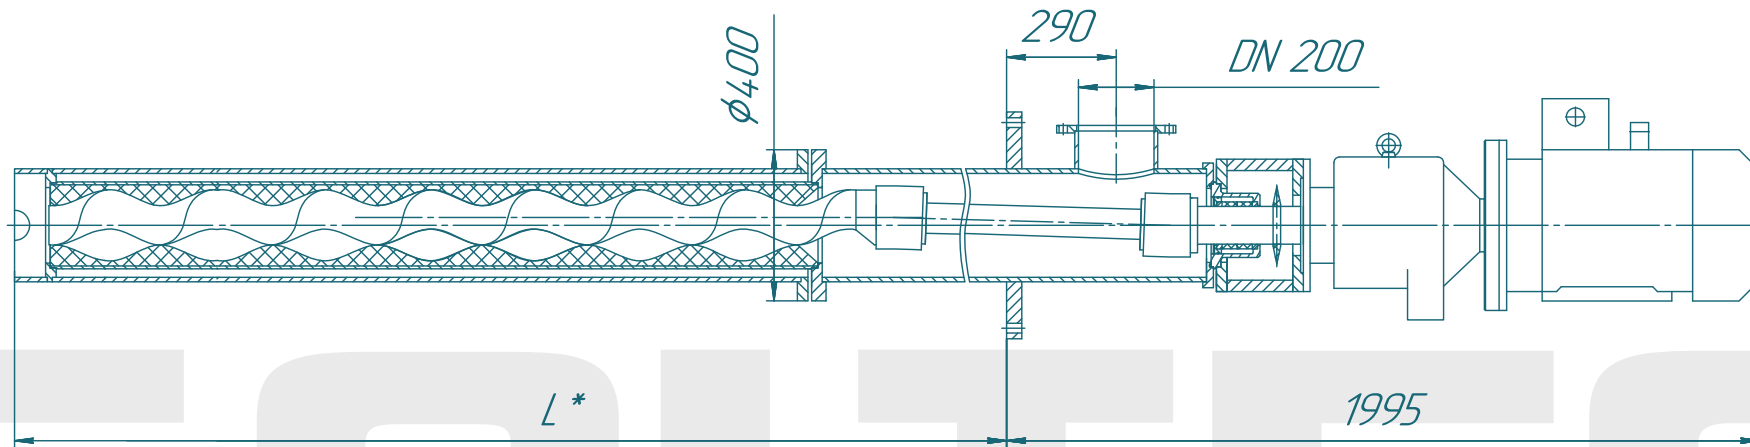

Винтовой насос BV105S04

SOLTEC®

Изм./Лист	№ докум.	Подп.	Дата	Лит	Масса	Масштаб
Разраб.	Лавраненко					15
Проб.				Лист	Листов	1
Т.контр.				SOLTEC		
Н.контр.				Формат А2		
Утв.				Копировал		

№ п/п
Изм. №
Лист
Листов
Изм. №
Лист
Листов
Изм. №
Лист
Листов
Изм. №
Лист
Листов
Изм. №
Лист
Листов