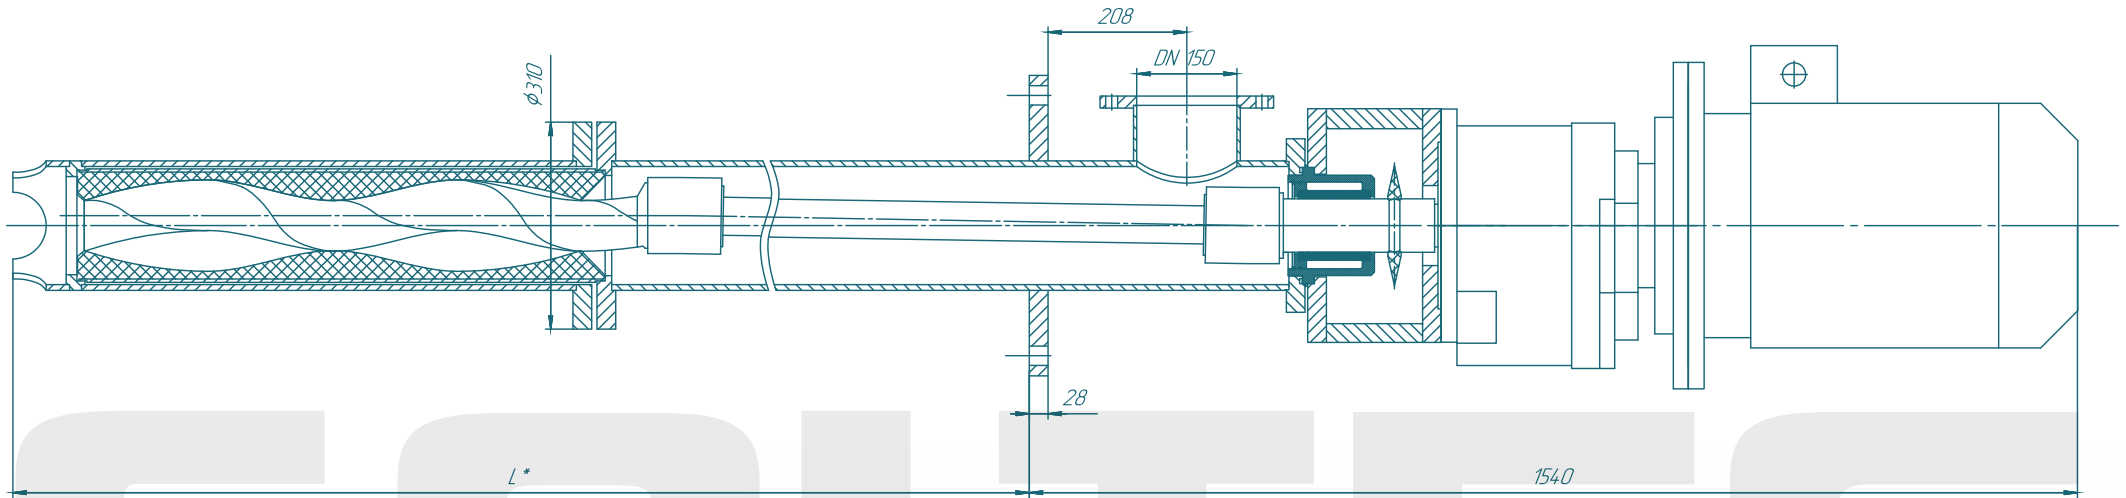

Винтовой насос BV076L01

SOLTEC®

Лист	№ докум.	Год	Итого	Лист	Масса	Масштаб
1	BV076L01			1	74	1:1
Лист	Листов	1	1	1	1	1

Каталог

Формат А1

Лист № 1 из 1
 Дата: 2023-08-15
 Изменения: 1