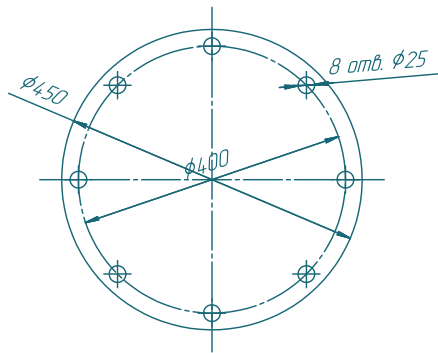

Винтовой насос BV076L01

SOLTEC®

Лист	№ докум.	Год	Итого	Лист	Масса	Масштаб
1	BV076L01			1	74	1:1
Лист	Листов	1	1	1	1	1

Каталог

Формат А1

Лист № 1 из 1
 Дата: 2023-08-15
 Изменения: 1