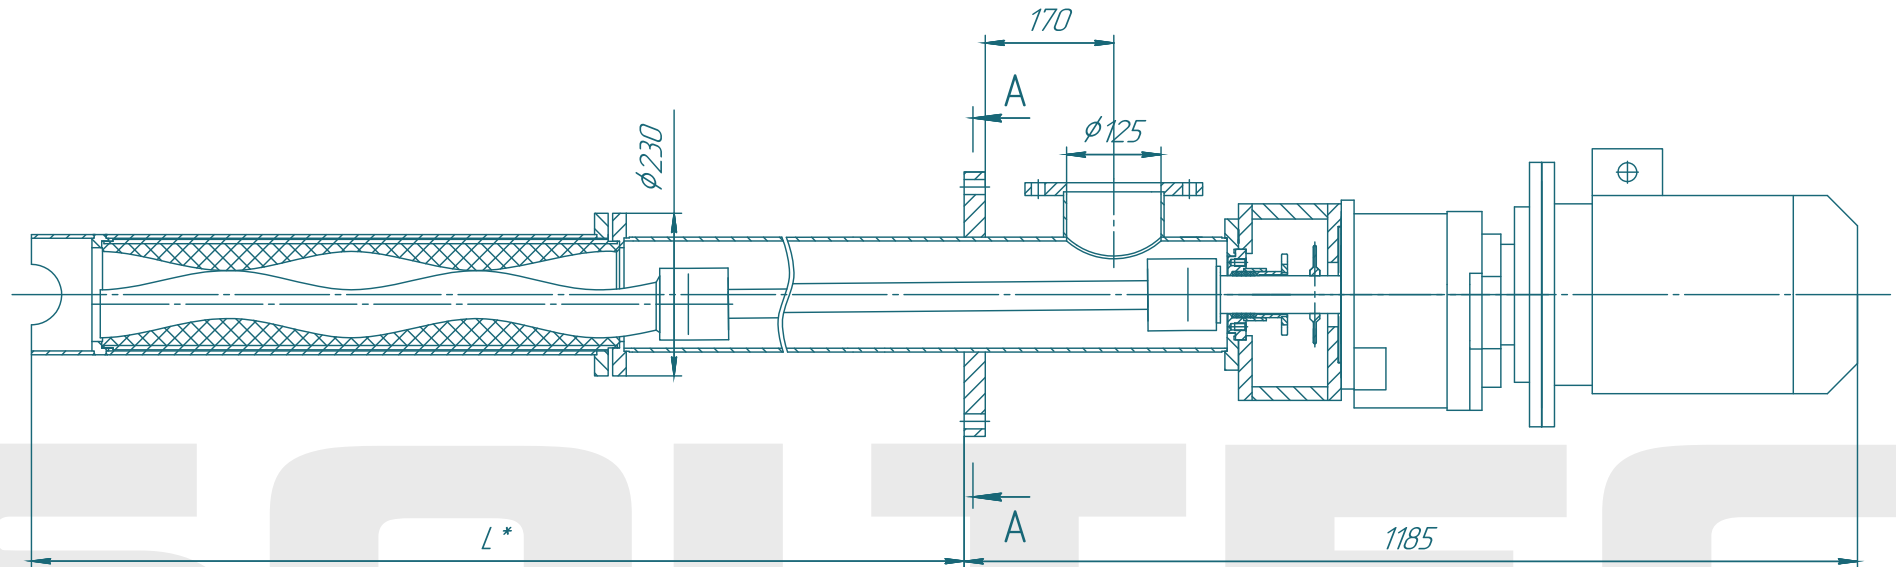

Винтовой насос BV063L01

SOLTEC®

Изд. № 001/11
Лист № 001/11
Взам. инв. № 1/11
Изд. № 001/11
Лист № 001/11
Справ. № 001/11
Лист № 001/11

Изм./Лист	№ докум.	Подп.	Дата	Лит	Масса	Масштаб
Разраб.	Лавраненко					15
Проб.				Лист	Листов	1
Т.контр.				SOLTEC		
И.контр.				Копировал		
Утв.				Формат А2		