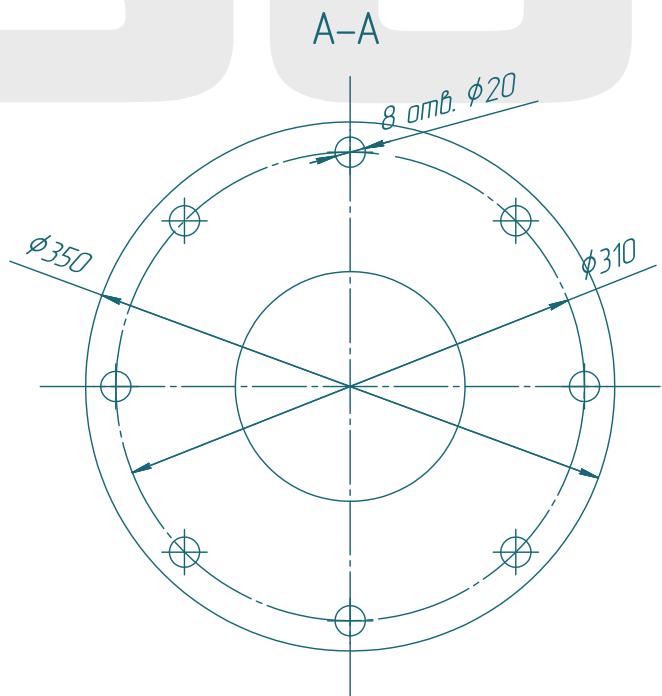

Винтовой насос BV063L01

SOLTEC®

Изд. № 001/11
Лист № 001/11
Взам. инв. № 1/11
Изд. № 001/11
Лист № 001/11
Справ. № 001/11
Лист № 001/11

Изм./Лист	№ докум.	Подп.	Дата	Лит	Масса	Масштаб
Разраб.	Лавраненко					15
Проб.				Лист	Листов	1
Т.контр.				SOLTEC		
И.контр.				Копировал		
Утв.				Формат А2		