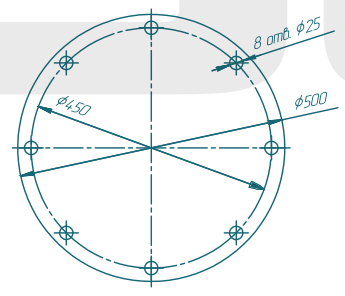

Винтовой насос BV090L01

SOLTEC®

Лист	№ докум.	Лист	Итого	Лист	Масса	Масштаб
BV090L01				Лист	Листов	1
				SOLTEC		
				Формат А1		

Лист № 001 / 001
 Измен. № 001 / 001
 Дата 01.01.2023