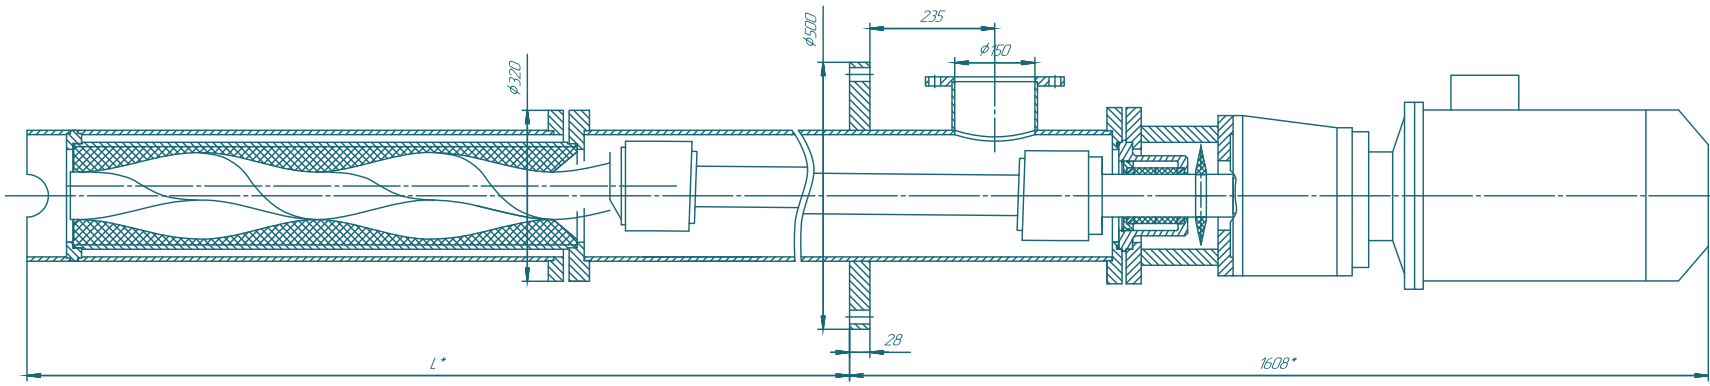

Винтовой насос BV090L01

SOLTEC®

Лист	№ докум.	Лист	Итого	Лист	Масса	Масштаб
BV090L01				Лист	Листов	1
				SOLTEC		
				Формат А1		

Лист № 001 / 001
 Измен. № 001 / 001
 Дата 01.01.2023