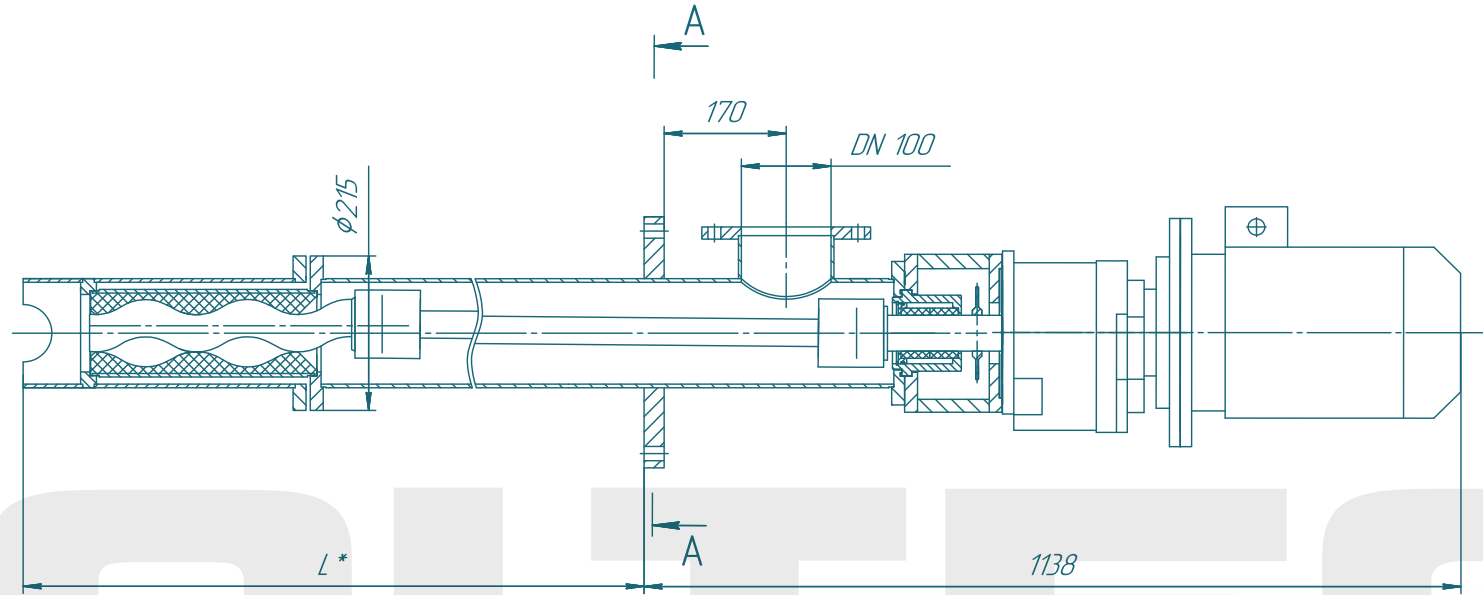

Винтовой насос BV053S01

SOLTEC®

A-A

Изм./Лист	№ докум.	Подп.	Дата	Лит	Масса	Масштаб
Разраб.	Лавраненко					15
Проб.				Лист	Листов	1
Т.контр.				SOLTEC		
Н.контр.				Формат А2		
Утв.				Копировал		

BV053S01