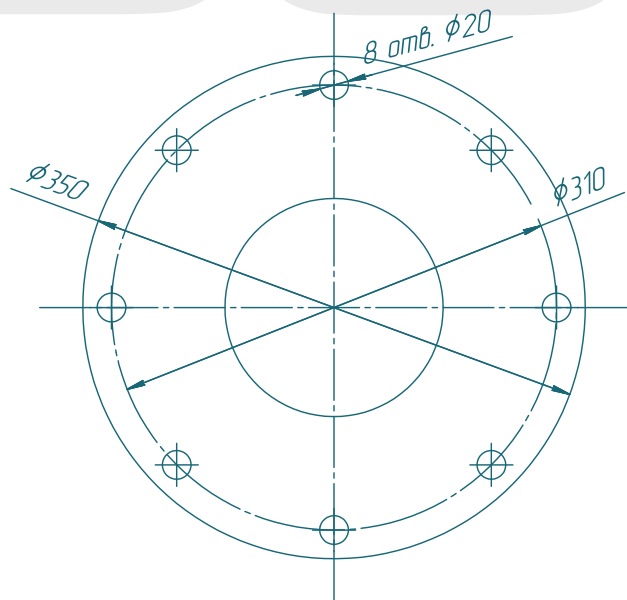

Винтовой насос BV053S01

SOLTEC®

A-A

Изм./Лист	№ докум.	Подп.	Дата	Лит	Масса	Масштаб
Разраб.	Лавраненко					15
Проб.				Лист	Листов	1
Т.контр.				SOLTEC		
Н.контр.				Формат А2		
Утв.				Копировал		

BV053S01