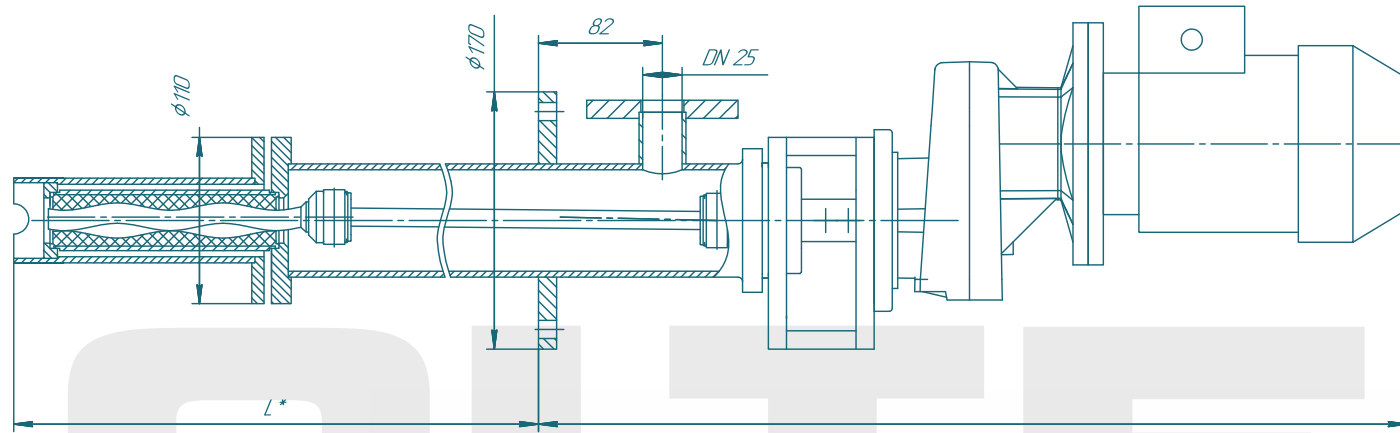

# Винтовой насос BV015L01

**SOLTEC®**

Изм./Лист	№ докум.	Подп.	Дата	Лист	Масса	Масштаб
Разраб.	Лабраненко					1:2,5
Проб.				Лист	Листов	1
Т.контр.				<b>SOLTEC</b>		
Н.контр.				Копировал		
Утв.				Формат А2		