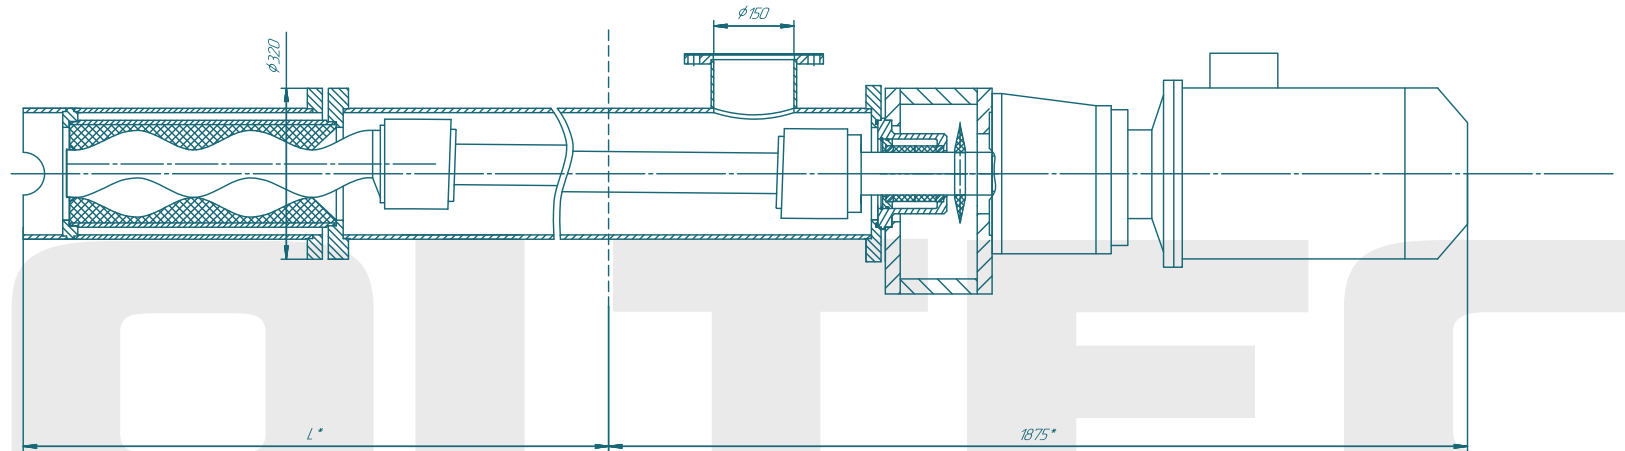

Винтовой насос BV090S01

SOLTEC®

Лист	№ докум	Лист	Итого	Лист	Масса	Масштаб
1	BV090S01	1	1	1	15	1
				SOLTEC		

Каталог

Формат А1

Лист 1 из 1

Лист 1 из 1

Лист 1 из 1