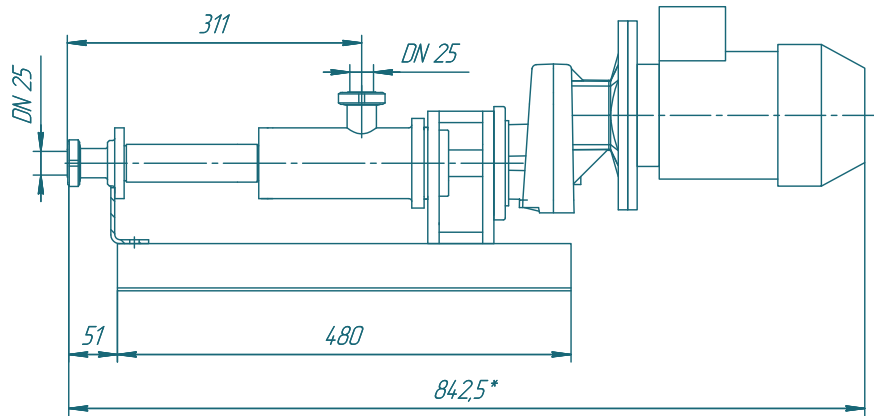

Пищевой винтовой насос ОНВ-1

SOLTEC®

Изм./лист	№ док.им.	Подп.	Дата	ОНВ-1	Лит.	Масса	Масштаб
Разраб.	Лабраненко		11.05.2017				1:4
Проб.					Лист	Листов	1
Исполн.					SOLTEC		
Элт.							

Лист - поимен.

Справ. №