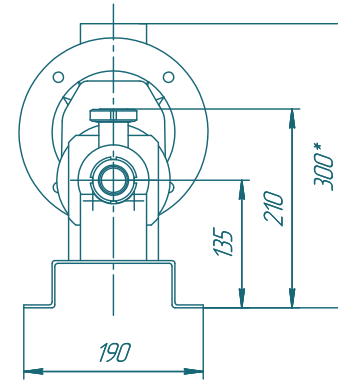

Пищевой винтовой насос ОНВ-1

SOLTEC®

Изм./лист	№ док.им.	Подп.	Дата	ОНВ-1	Лит.	Масса	Масштаб
Разраб.	Лабраненко		11.05.2017				1:4
Проб.					Лист	Листов	1
Исполн.					SOLTEC		
Элт.							

Лист - поимен.

Справ. №