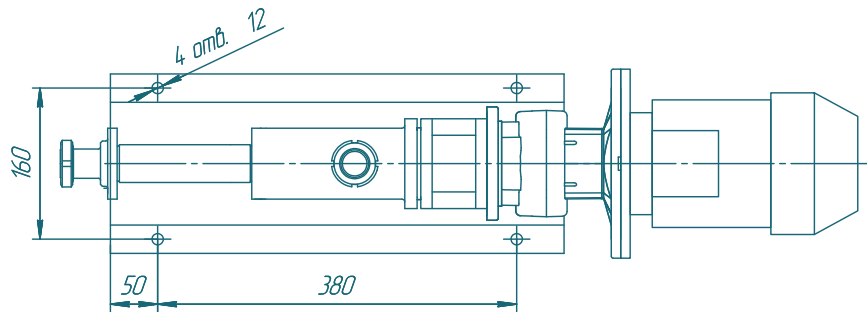

Пищевой винтовой насос ОНВ-1

SOLTEC®

Изм./лист	№ док.им.	Подп.	Дата	ОНВ-1	Лит.	Масса	Масштаб
Разраб.	Лабраненко		11.05.2017				1:4
Проб.					Лист	Листов	1
Исполн.					SOLTEC		
Элт.							

Лист - поимен.

Справ. №