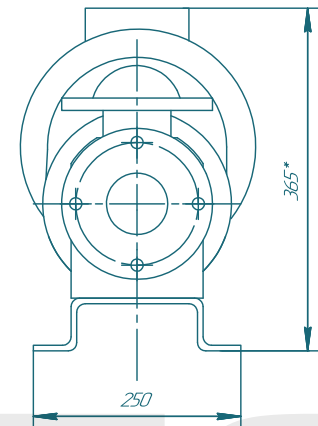

Винтовой насос BN038S01

SOLTEC®

Изм./Лист	№ док.им.	Подп.	Дата	Лит.	Масса	Масштаб
Разраб.	Лабриченко		08.05.2017			1:4
Проб.				Лист	Листов	1
Контр.				SOLTEC		
Н.контр.						
Элт.						

Лист - общий

Стр. №