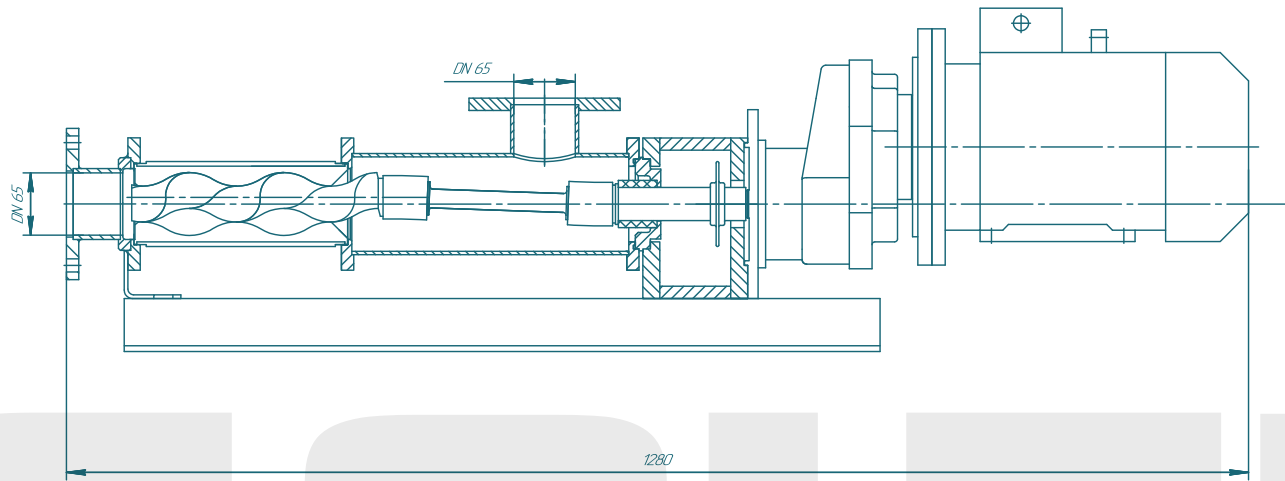

Винтовой насос BN038S01

SOLTEC®

Изм./Лист	№ док.им.	Подп.	Дата	Лит.	Масса	Масштаб
Разраб.	Лабриченко		08.05.2017			1:4
Проб.				Лист	Листов	1
Контр.				SOLTEC		
Н.контр.						
Элт.						

Лист - общий

Стр. №