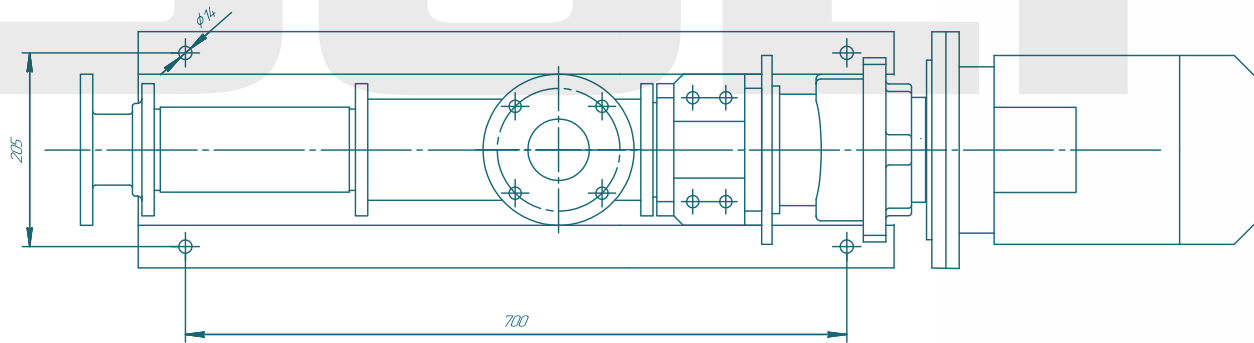

Винтовой насос BN038S01

SOLTEC®

Изм./Лист	№ док.им.	Подп.	Дата	Лит.	Масса	Масштаб
Разраб.	Лабриченко		08.05.2017			1:4
Проб.				Лист	Листов	1
Контр.				SOLTEC		
Н.контр.						
Элт.						

Лист - общий

Стр. №