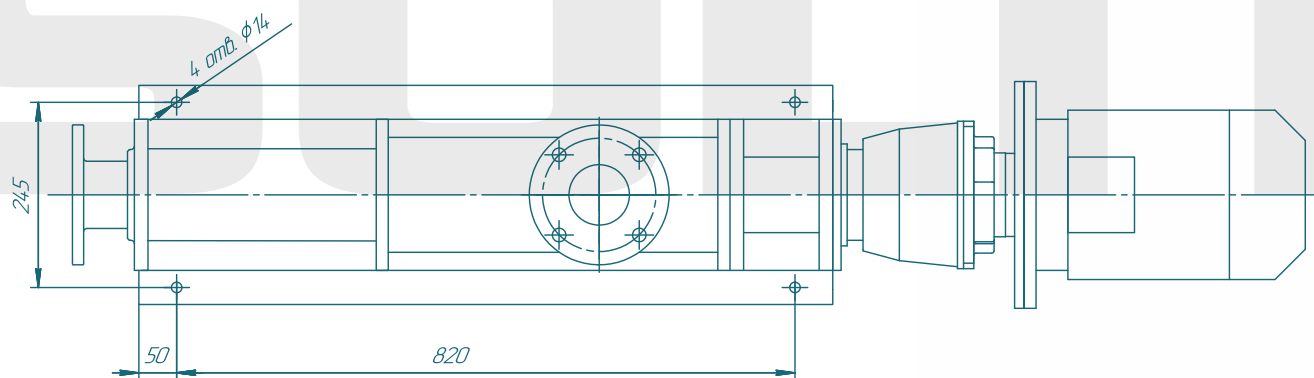

Винтовой насос BN053S01

SOLTEC®

Изм./Лист	№ док.им.	Подп.	Дата	Лист	Масса	Масштаб
Разраб.	Лабрененко					1:5
Проб.				Лист	Листов	1
Контр.				SOLTEC		
Н.контр.						
Элт.						

Изд. №

Лист

№ док.им.

Подп.

Дата