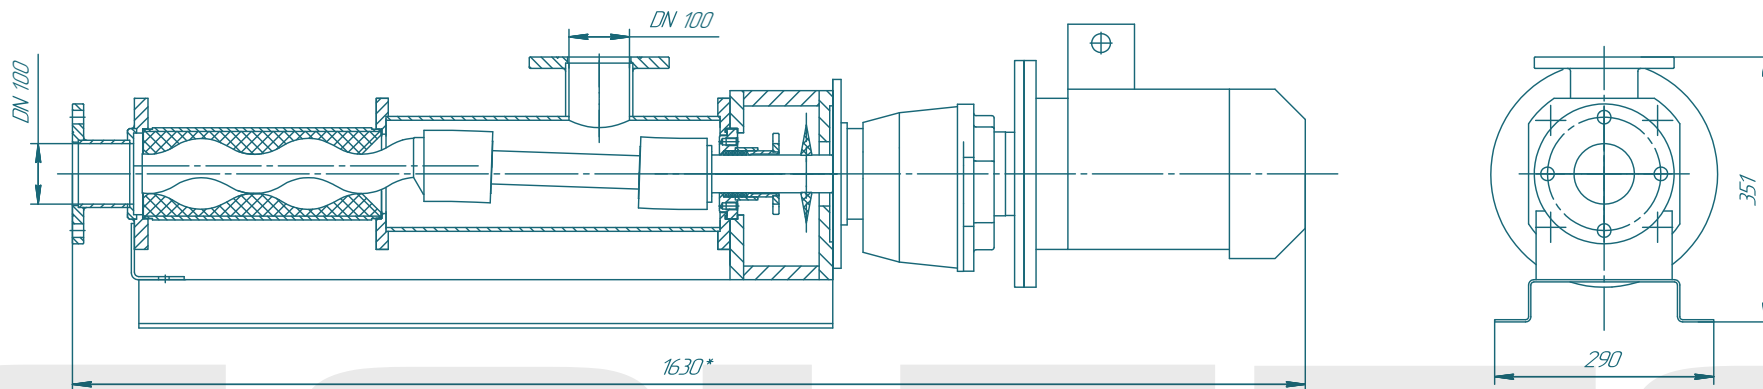

Винтовой насос BN053S01

SOLTEC®

Изм./Лист	№ док.им.	Подп.	Дата	Лист	Масса	Масштаб
Разраб.	Лабрененко					1:5
Проб.				Лист	Листов	1
Контр.				SOLTEC		
Н.контр.						
Элт.						

Изд. №

Лист

№ док.им.

Подп.

Дата