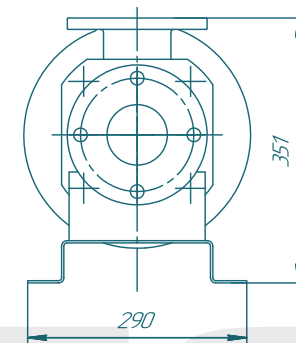

Винтовой насос BN053S01

SOLTEC®

Изм./Лист	№ док.им.	Подп.	Дата	Лист	Масса	Масштаб
Разраб.	Лабрененко					1:5
Проб.				Лист	Листов	1
Контр.				SOLTEC		
Н.контр.						
Элт.						

Изд. №

Лист

№ док.им.

Подп.

Дата