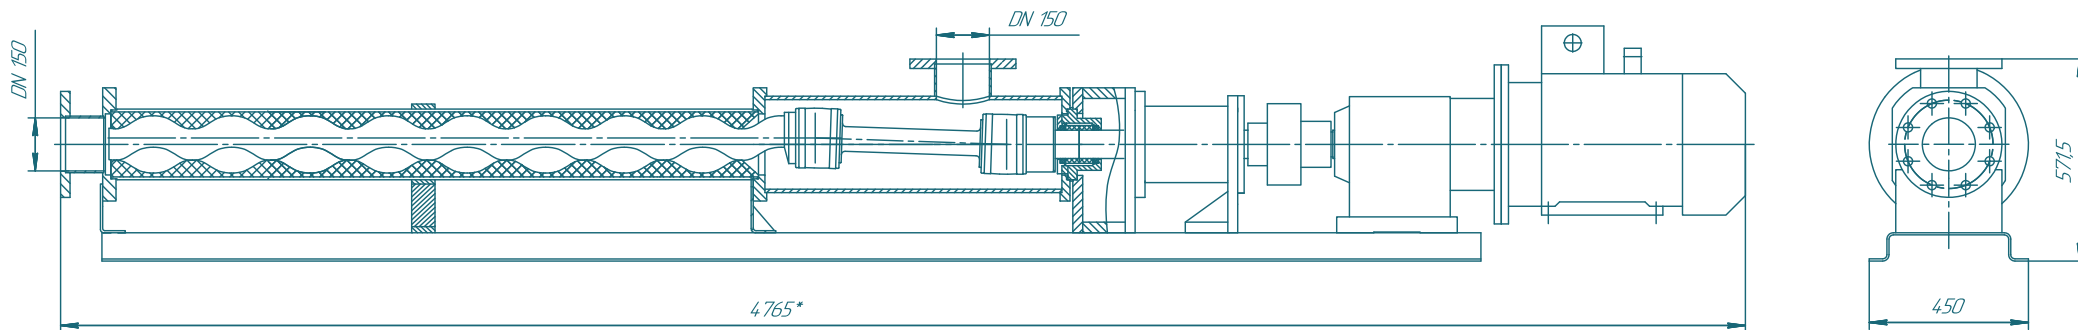

Винтовой насос BN090S04

SOLTEC®

Изм./Лист	№ докум	Полн	Дата	Лист	Масса	Масштаб
Разраб	Выборочка					1:10
Проб				Лист	Листов	1
Исполн				SOLTEC		
Упр						

Лист 1 из 1

Стр. №

Лист и дата

Изм. №

Взам. инв. №