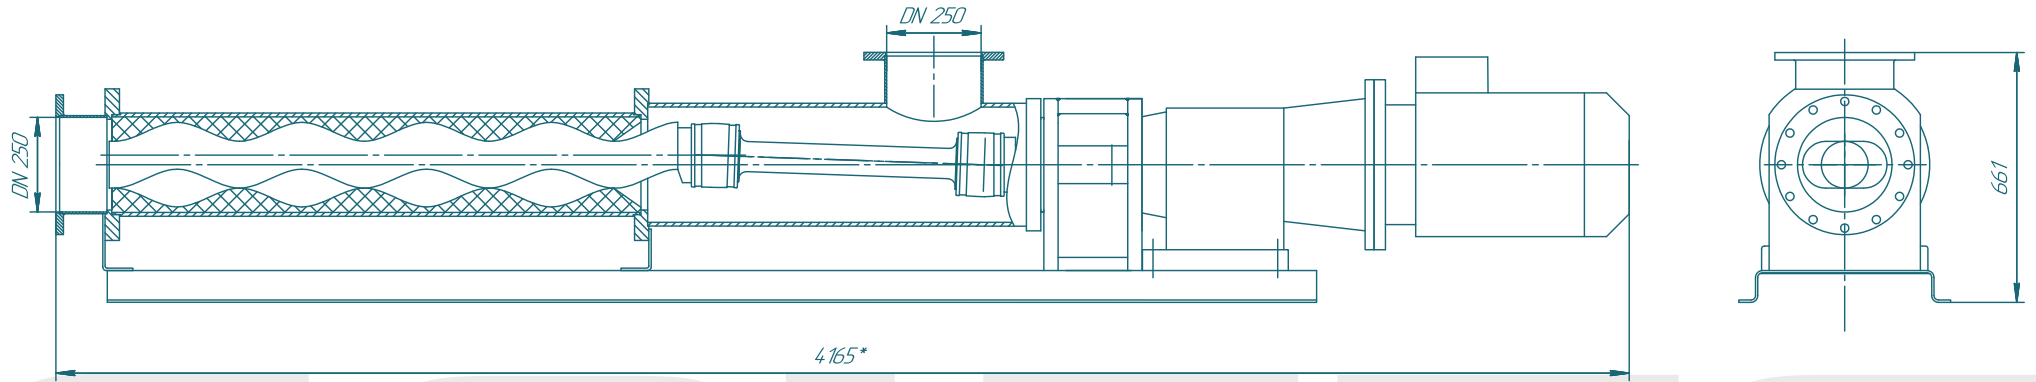

Винтовой насос BN125S02

SOLTEC®

Изм./Лист	№ док.им.	Подп.	Дата	Лист	Масса	Масштаб
Разраб.	Лабраненко		2015.07			1:10
Проб.				Лист	Листов	1
Контр.				SOLTEC		
Н.контр.				Копировал		
Элт.				Формат А2		