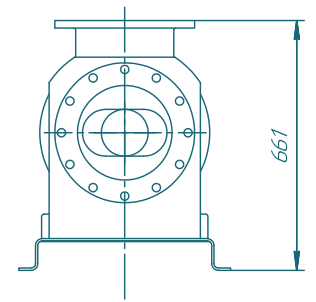

Винтовой насос BN125S02

SOLTEC®

Изм./Лист	№ док.им.	Подп.	Дата	Лист	Масса	Масштаб
Разраб.	Лабраненко		2015.07			1:10
Проб.				Лист	Листов	1
Контр.				SOLTEC		
Н.контр.				Копировал		
Элт.				Формат А2		