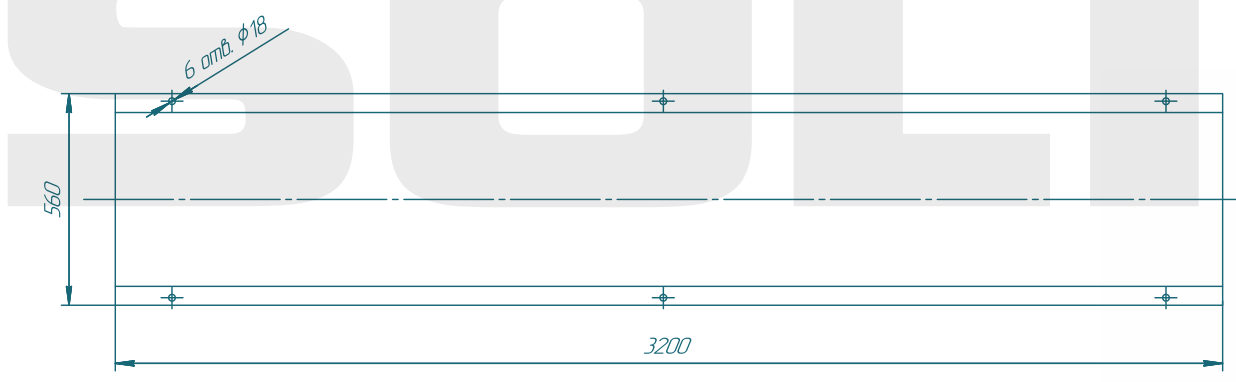

Винтовой насос BN125S02

SOLTEC®

Изм./Лист	№ док.им.	Подп.	Дата	Лист	Масса	Масштаб
Разраб.	Лабраненко		2015.07			1:10
Проб.				Лист	Листов	1
Контр.				SOLTEC		
Н.контр.				Копировал		
Элт.				Формат А2		