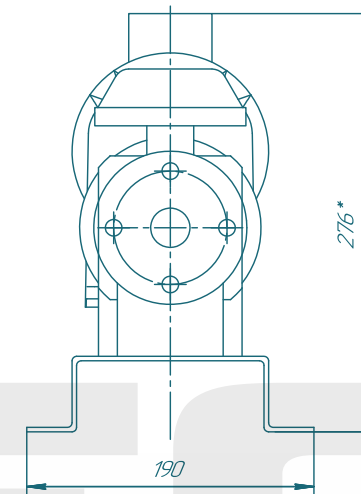

# Винтовой насос BNO15L01

**SOLTEC®**

Лист - поимен.  
Справ. №

Взам. инв. № Инв. № одобр. Подп. и дата  
Лист. и дата  
Инв. № подл.

Изм./Лист	№ док.им.	Подп.	Дата	Лит.	Масса	Масштаб
Разраб.	Лабраненко					1:2,5
Проб.				Лист	Листов	1
Контр.				<b>SOLTEC</b>		
Н.контр.						
Элт.						