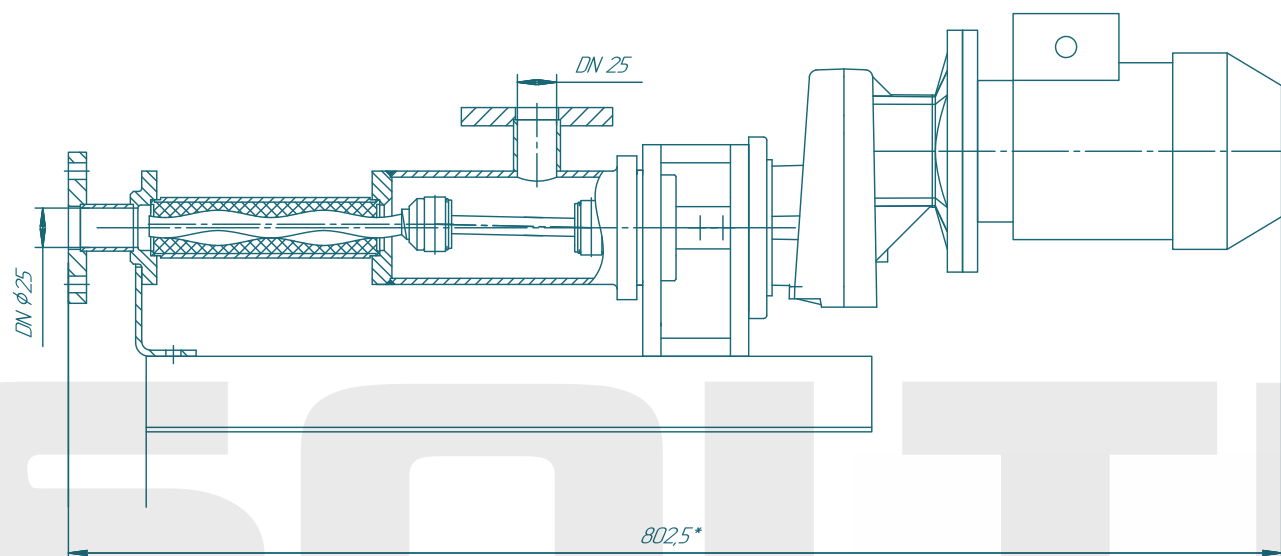

# Винтовой насос BNO15L01

**SOLTEC®**

Лист - поимен.  
Справ. №

Взам. инв. № Инв. № одобр. Подп. и дата  
Лист. и дата  
Инв. № подл.

Изм./Лист	№ док.им.	Подп.	Дата	Лит.	Масса	Масштаб
Разраб.	Лабраненко					1:2,5
Проб.				Лист	Листов	1
Контр.				<b>SOLTEC</b>		
Н.контр.						
Элт.						