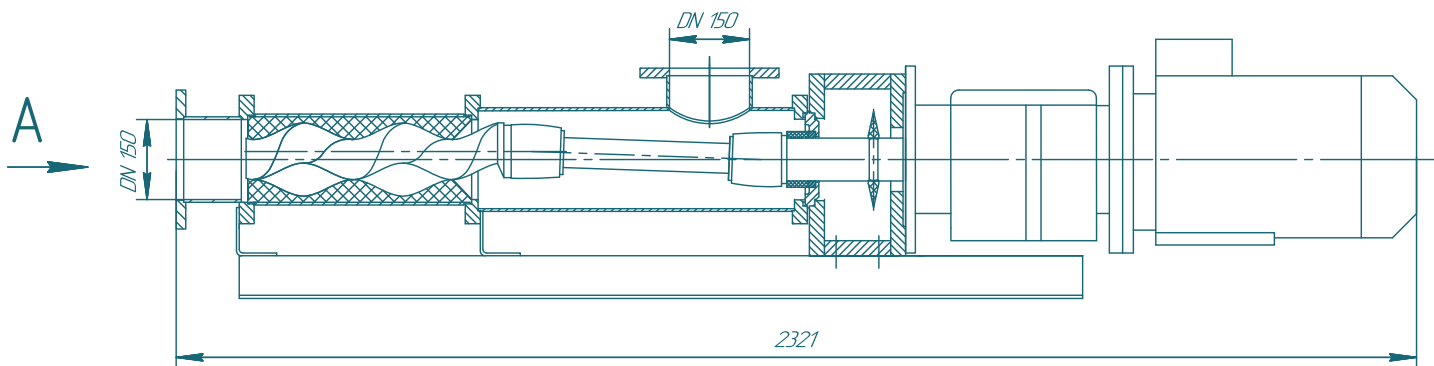

# Винтовой насос BN076S01

**SOLTEC®**

SOLTEC

Изм.	Лист	№ докум.	Год	Дата	Лит	Масса	Масштаб
Разработ	Исполнитель						1:5
Провер							
Установ							
Назнач							
Испол							

**BN076S01**

Лит	Масса	Масштаб
		1:5