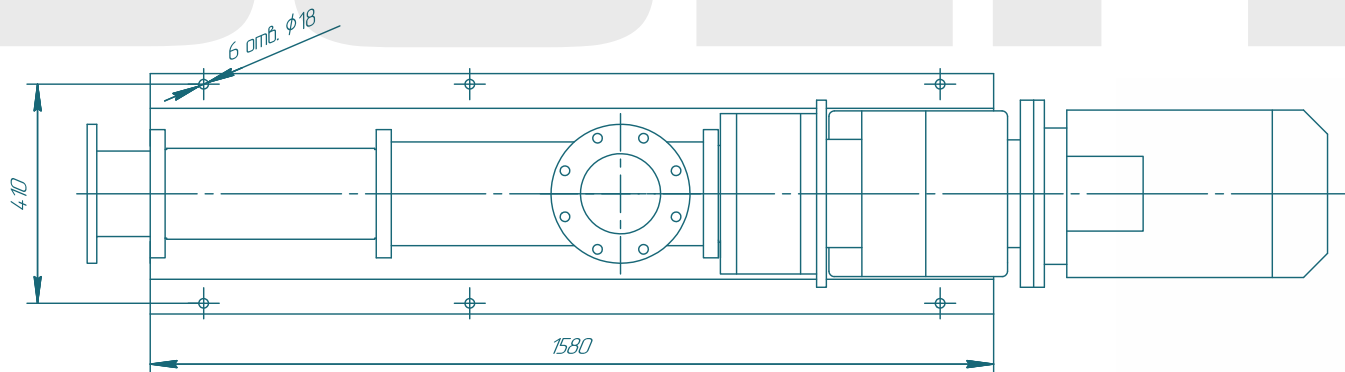

# Винтовой насос BN076S01

**SOLTEC®**

SOLTEC

Изм.	Лист	№ докум.	Год	Дата	Лит	Масса	Масштаб
Разработ	Исполнитель						1:5
Провер							
Установ							
Назнач							
Испол							

**BN076S01**

Лит	Масса	Масштаб
		1:5