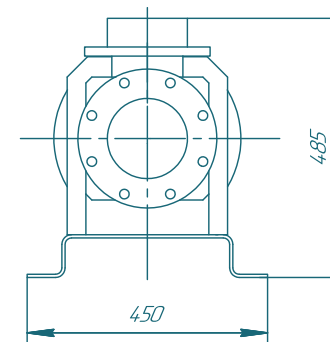

# Винтовой насос BN076S01

**SOLTEC®**

SOLTEC

Изм.	Лист	№ докум.	Год	Дата	Лит	Масса	Масштаб
Разработ	Исполнитель						1:5
Провер							
Установ							
Назнач							
Испол							

**BN076S01**

Лит	Масса	Масштаб
		1:5