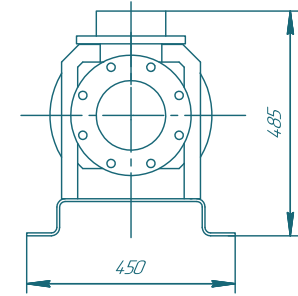

# Винтовой насос BNO76S02

**SOLTEC®**

Имя	Лист	№ версии	Год	Дата	Лит	Масса	Масштаб
Разработ	Лазаренко						1:5
Город					Лист	Листов	1
Наименов							<b>SOLTEC</b>
Изготов							Копировать Формат А1

**BNO76S02**