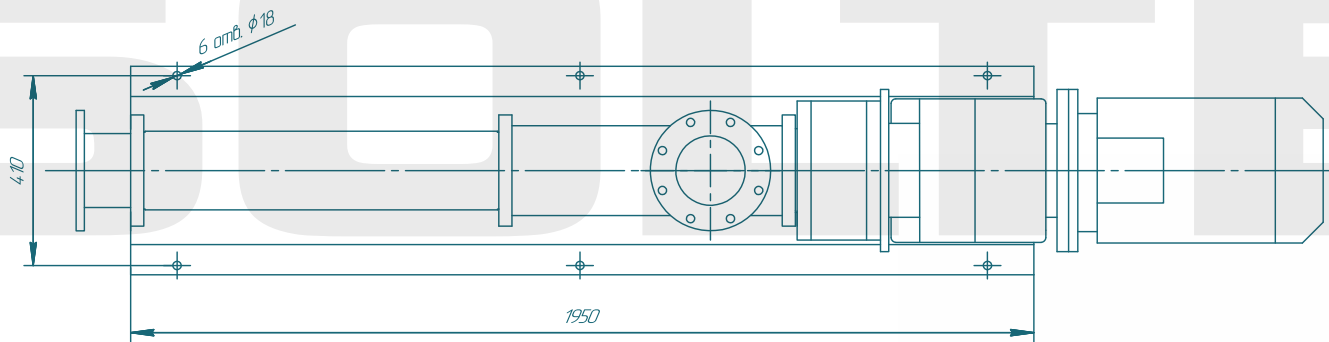

# Винтовой насос BNO76S02

**SOLTEC®**

Имя	Лист	№ версии	Год	Дата	Лит	Масса	Масштаб
Разработ	Лазаренко						1:5
Город					Лист	Листов	1
Наименов							<b>SOLTEC</b>
Изготов							Копировать Формат А1

**BNO76S02**