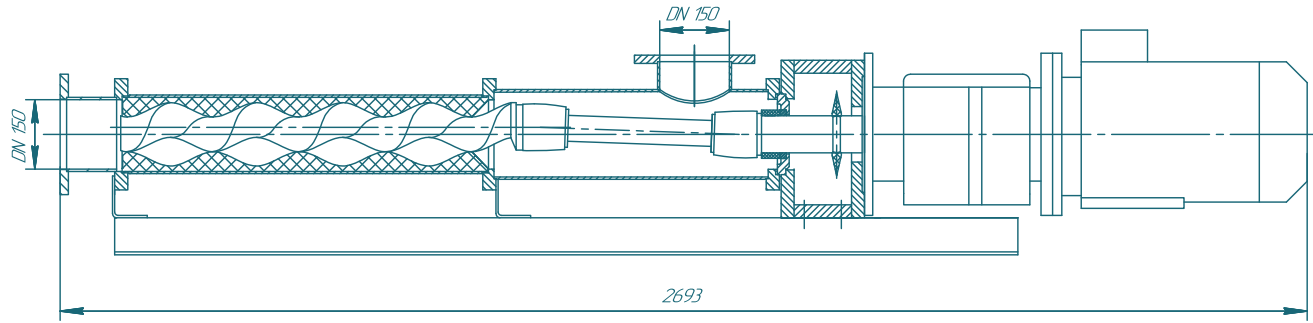

# Винтовой насос BNO76S02

**SOLTEC®**

Имя	Лист	№ версии	Год	Дата	Лит	Масса	Масштаб
Разработ	Лазаренко						1:5
Город					Лист	Листов	1
Наименов							<b>SOLTEC</b>
Изготов							Копировать Формат А1

**BNO76S02**