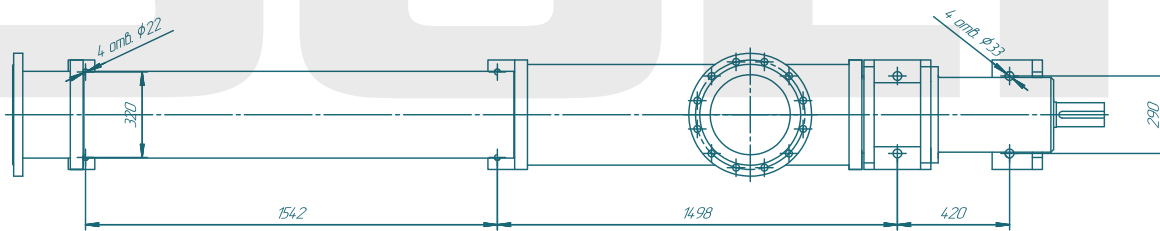

Винтовой насос BN148L01

SOLTEC®

SOLTEC

Имя	Лист	№ версии	Год	Дата	Лит	Масса	Масштаб
Разработ	Лабриновича						1:10
Провер							
Инженер							
Начальник							
Лит							

BN148L01		Лит	Масса	Масштаб
		Лист	Листов	1
		SOLTEC		