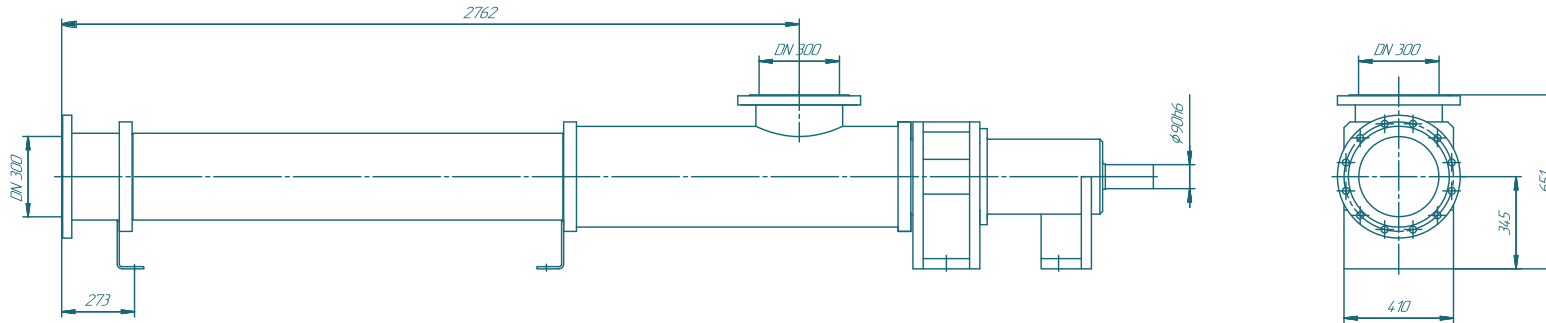

Винтовой насос BN148L01

SOLTEC®

SOLTEC

Имя	Лист	№ версии	Год	Дата	Лит	Масса	Масштаб
Разработ	Лабриновича						1:10
Провер							
Инженер							
Начальник							
Лит							

BN148L01		Лит	Масса	Масштаб
		Лист	Листов	1
		SOLTEC		