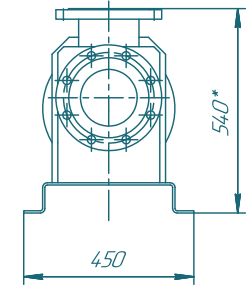

Винтовой насос BN076S03

SOLTEC[®]

SOLTEC

				Код документа		
				Итого листов		
№	Изм.	Дата	Содержание	№	Изм.	Дата
1				15		
				Итого листов		
				Итого листов		
				Итого листов		
				Итого листов		
				Итого листов		
				Итого листов		
				Итого листов		
				Итого листов		