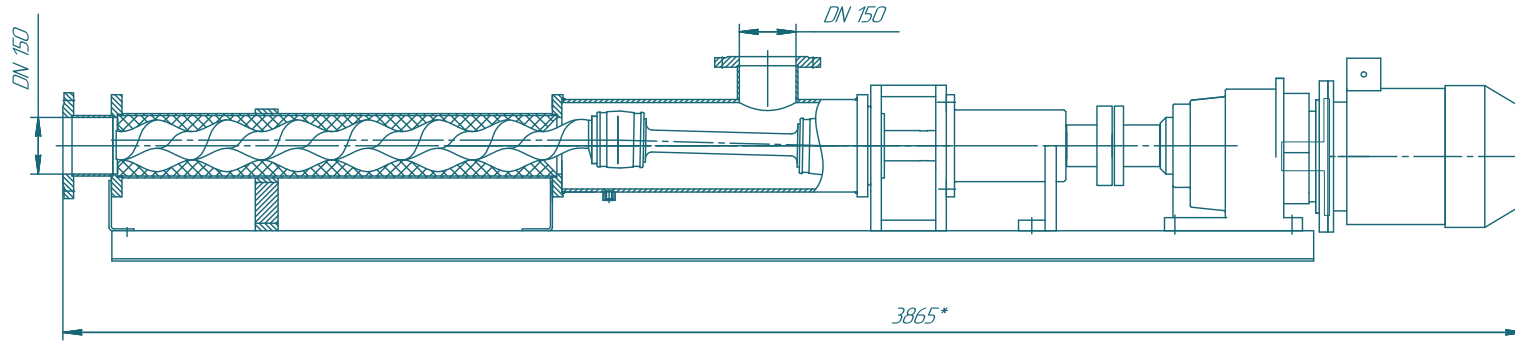

Винтовой насос BN076S03

SOLTEC[®]

SOLTEC

				Код документа		
				Итого листов		
№	Изм.	Дата	Содержание	№	Изм.	Дата
1				15		
				Итого листов		
				Итого листов		
				Итого листов		
				Итого листов		
				Итого листов		
				Итого листов		
				Итого листов		
				Итого листов		