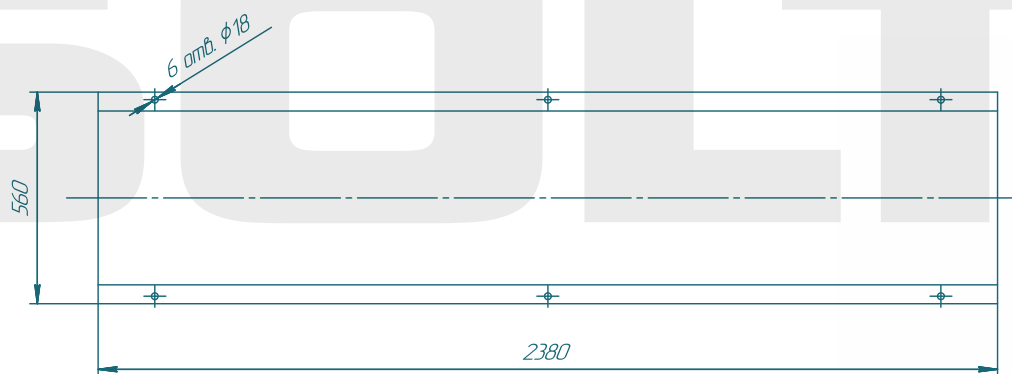

Винтовой насос BN125S01

SOLTEC®

Изм./лист	№ док.им.	Подп.	Дата	Лит.	Масса	Масштаб
Разраб.	Лабраненко		03.05.2017			1:10
Проб.				Лист	Листов	1
Исполн.				SOLTEC		
Утв.				Копировал Формат А2		

Габ. примен.