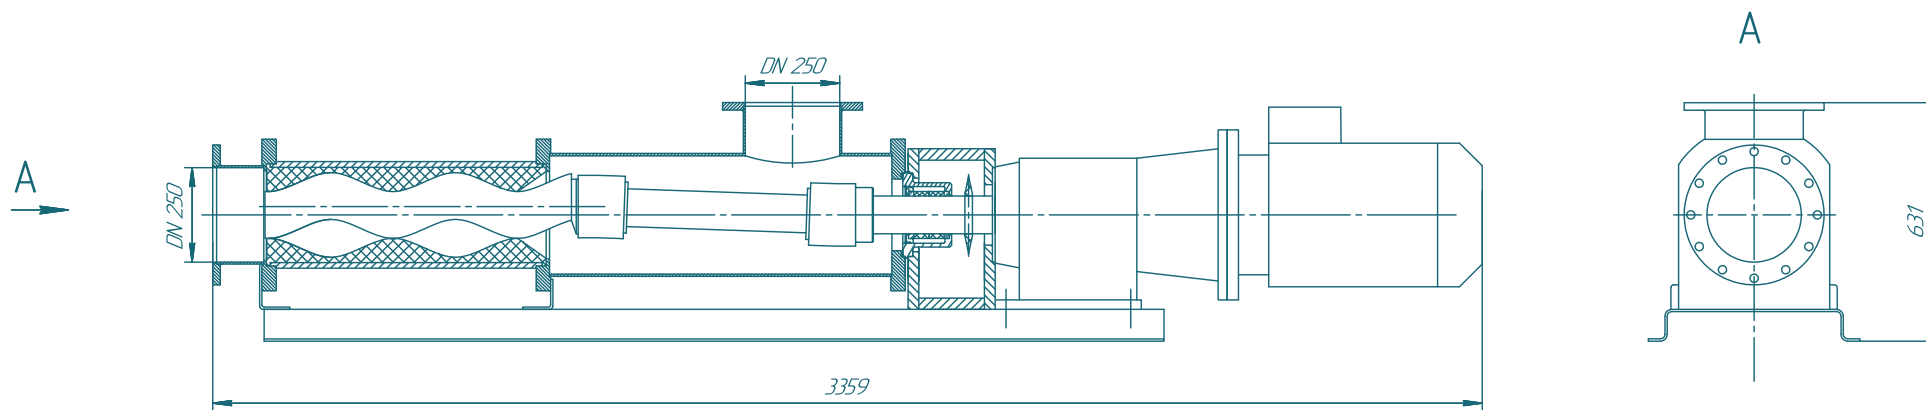

Винтовой насос BN125S01

SOLTEC®

Изм./лист	№ док.им.	Подп.	Дата	Лит.	Масса	Масштаб
Разраб.	Лабраненко		03.05.2017			1:10
Проб.				Лист	Листов	1
Исполн.				SOLTEC		
Утв.				Копировал Формат А2		

Габ. примен.