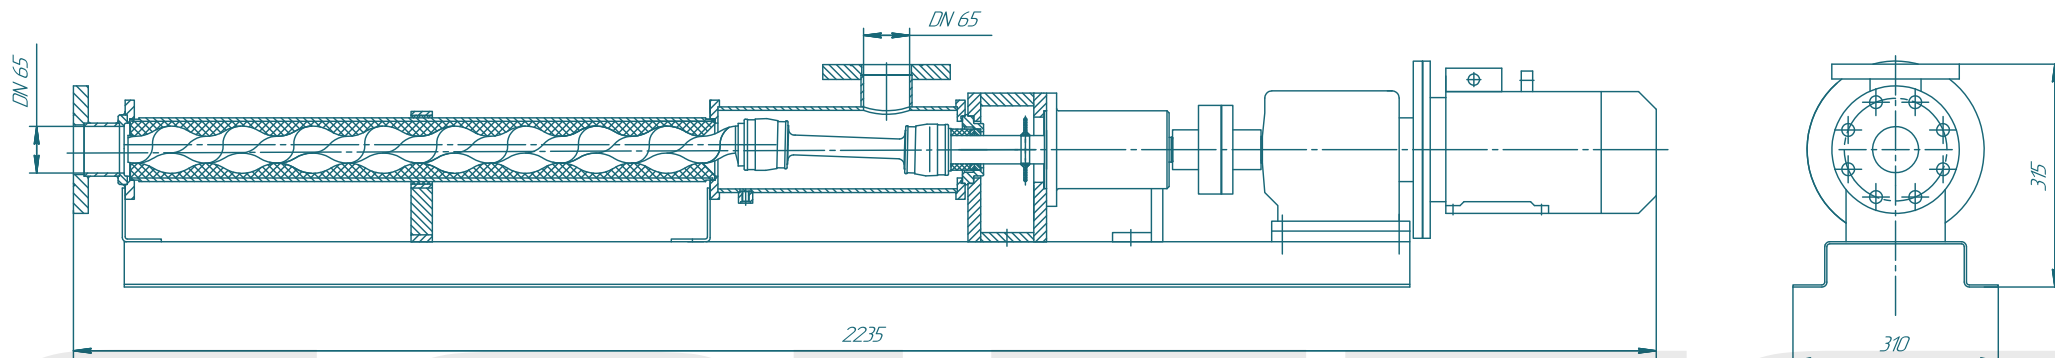

Винтовой насос BNO38S04

SOLTEC®

Изд. № 001/01
Лист № 01/01
Взам. инв. № 1111/001
Лист № 01/01
Изд. № 001/01
Лист № 01/01
Лист № 01/01

Изм./Лист	№ док.м.	Подп.	Дата	Лист	Масса	Масштаб
Разраб.	Лабраненко		11/17/2017			1:4
Проб.				Лист	Листов	1
Контр.				SOLTEC		
Н.контр.				Копировал		
Элб.				Формат А2		