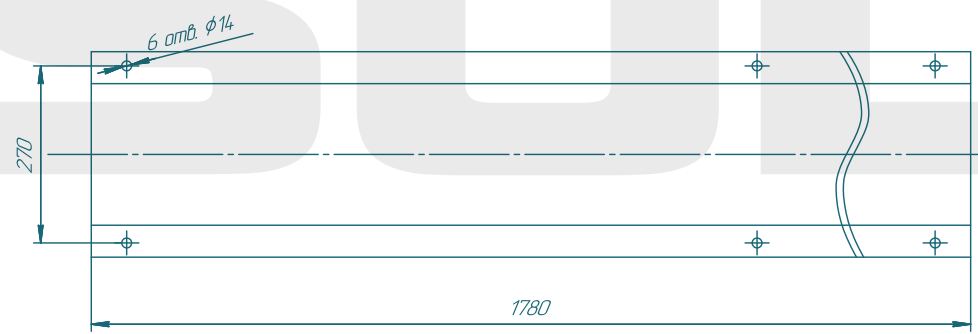

Винтовой насос BNO38S04

SOLTEC®

Изд. № 001/01
Лист № 01/01
Взам. инв. № 1111/001
Лист № 01/01
Изд. № 001/01
Лист № 01/01
Лист № 01/01

Изм./Лист	№ док.м.	Подп.	Дата	Лист	Масса	Масштаб
Разраб.	Лабраненко		11/17/2017			1:4
Проб.				Лист	Листов	1
Контр.				SOLTEC		
Н.контр.				Копировал		
Элб.				Формат А2		