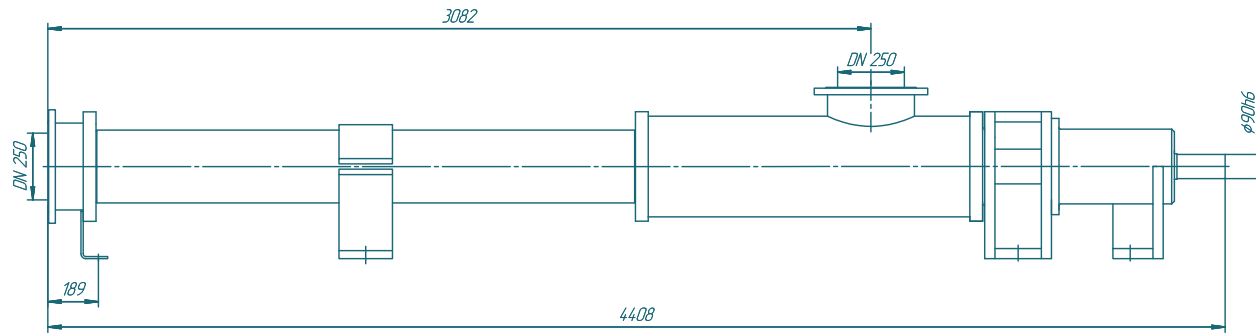

# Винтовой насос BN125S03

**SOLTEC®**

Имя	Лист	№ докум.	Год	Дата	Лит	Масса	Масштаб
Разработ	Изготовитель						1:10
Провер							
Техничес							
Изготовит							
Склад							

BN125S03		Лит	Масса	Масштаб
				1:10
Лист	Листов			1
		<b>SOLTEC</b>		
		Конструктор		
		Формат А1		