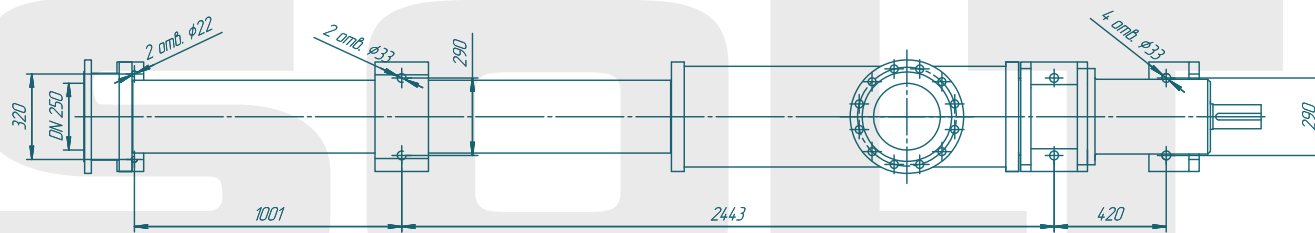

# Винтовой насос BN125S03

**SOLTEC®**

Имя	Лист	№ докум.	Год	Дата	Лит	Масса	Масштаб
Разработ	Изготовитель						1:10
Провер							
Техничес							
Изготовит							
Склад							

BN125S03		Лит	Масса	Масштаб
				1:10
Лист	Листов			1
		<b>SOLTEC</b>		
		Конструктор		
		Формат А1		