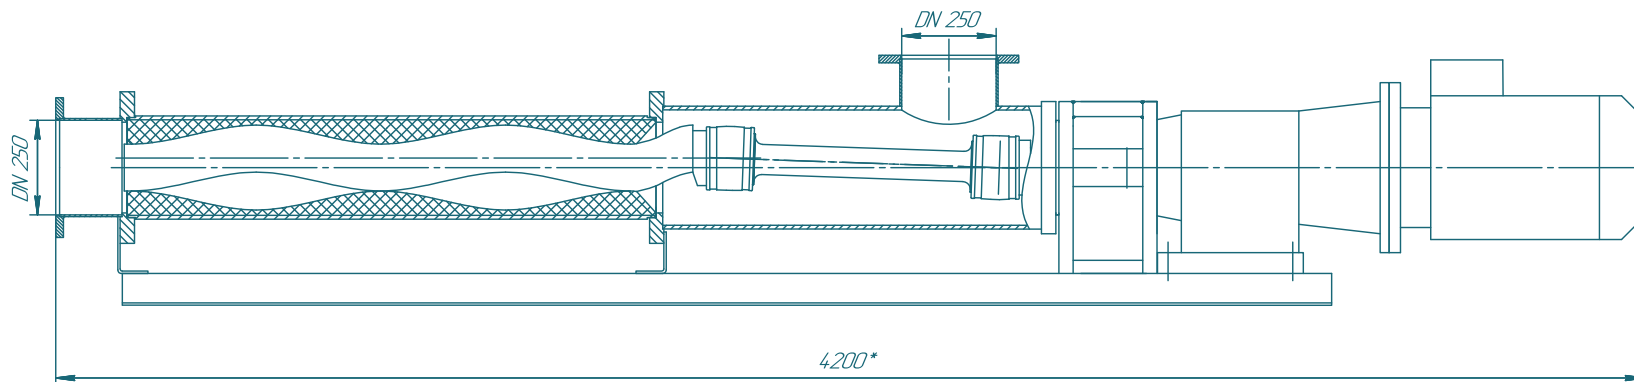

Винтовой насос BN125L01

SOLTEC®

SOLTEC

Изм./лист	№ док.им.	Подп.	Дата	Лист	Масса	Масштаб
Разраб.	Лабраненко		2015.07			1:10
Проб.				Лист	Листов	1
Контр.				SOLTEC		
Н.контр.				Копировал		
Элт.				Формат А2		