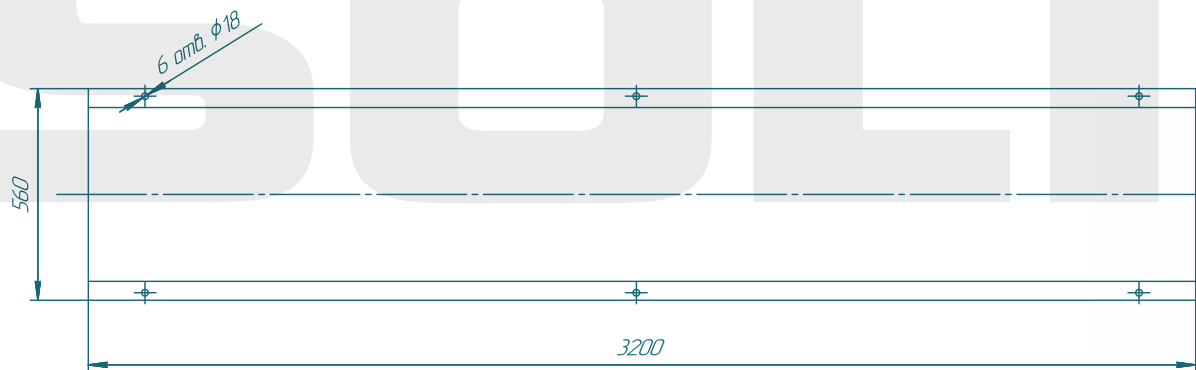

Винтовой насос BN125L01

SOLTEC®

SOLTEC

Изм./лист	№ док.им.	Подп.	Дата	Лист	Масса	Масштаб
Разраб.	Лабраненко		2015.07			1:10
Проб.				Лист	Листов	1
Контр.				SOLTEC		
Н.контр.				Копировал		
Элт.				Формат А2		