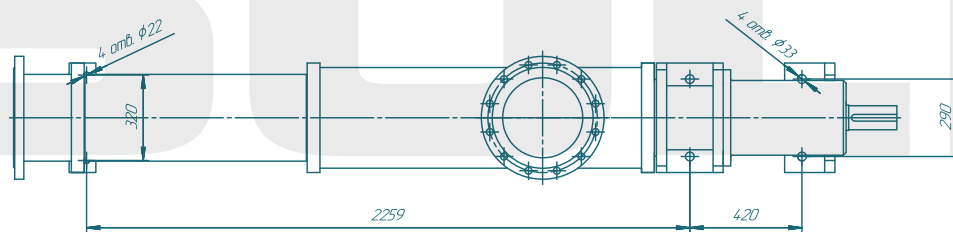

Винтовой насос BN148S01

SOLTEC®

Имя	Вид	№ докум.	Год	Дата	Лист	Масса	Масштаб
Разработ	Исполнитель						1:10
Провер							
Установ							
Изменен							
Удален							

Лист		Из всего	
1		1	

Имя		Масса		Масштаб	
BN148S01				1:10	