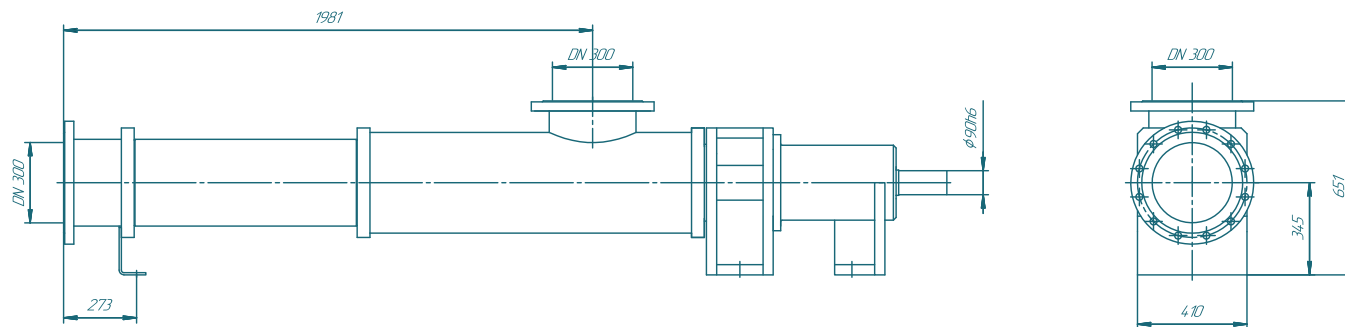

Винтовой насос BN148S01

SOLTEC®

Имя	Вид	№ докум.	Год	Дата	Лист	Масса	Масштаб
Разработ	Исполнитель						1:10
Провер							
Установ							
Изменен							
Удален							

Лист		Из всего	
1		1	

Имя		Масса		Масштаб	
BN148S01				1:10	