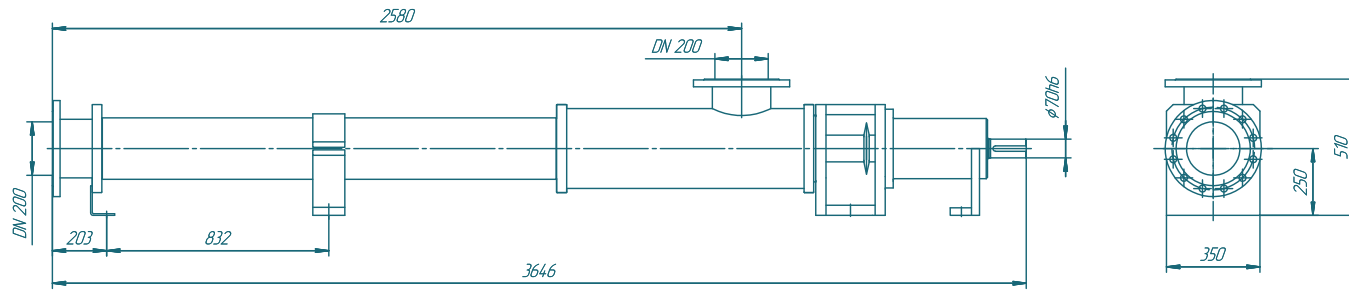

Винтовой насос BN105S03

SOLTEC[®]

Изм.	Лист	№ докум.	Год	Дата	Лит	Масса	Масштаб
Разработ.	Изготовитель						1:10
Провер.							
Техничес.							
Изготовит.							
Склад							
					Лист		Листов 1
					SOLTEC		
					Конструктор		Формат А1

BN105S03

Лит
Масса
Масштаб
1:10

Лист
Листов 1

SOLTEC

Конструктор
Формат А1

Изм. № 001 / Лист 1 из 1 / Изменения / Дата 01.01.2023 / Проект / Стр. 1