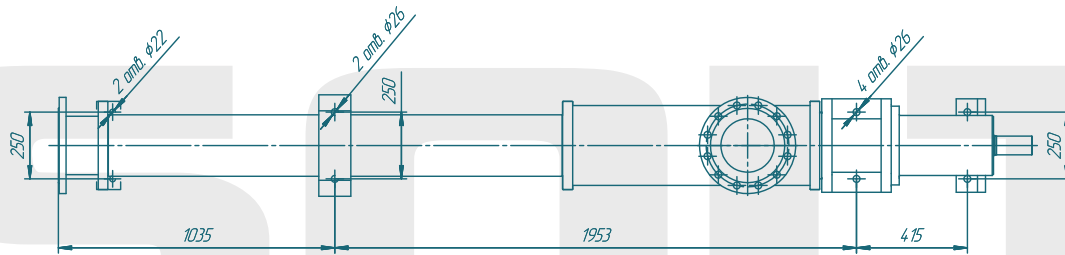

Винтовой насос BN105S03

SOLTEC[®]

Изм.	Лист	№ докум.	Год	Дата	Лит	Масса	Масштаб
Разработ.	Изготовитель						1:10
Провер.							
Техничес.							
Изготовит.							
Склад							
					Лист		Листов 1
					SOLTEC		
					Конструктор		Формат А1

BN105S03

Лит
Масса
Масштаб
1:10

Лист
Листов 1

SOLTEC

Конструктор
Формат А1

Изм. № 001 / Лист 1 из 1 / Изменения / Дата 01.01.2023 / Проект / Стр. 1