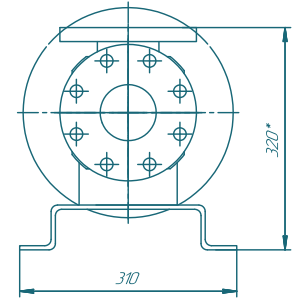

Винтовой насос BN045S03

SOLTEC®

SOLTEC

Изм.	Лист	№ докум.	Год	Витр.	Изм.	Лист	Масса	Масштаб
Исполн.	Провер.	Апробован						1:4
Город								Листов 1
Исполнитель								SOLTEC
Город								А1

BN045S03