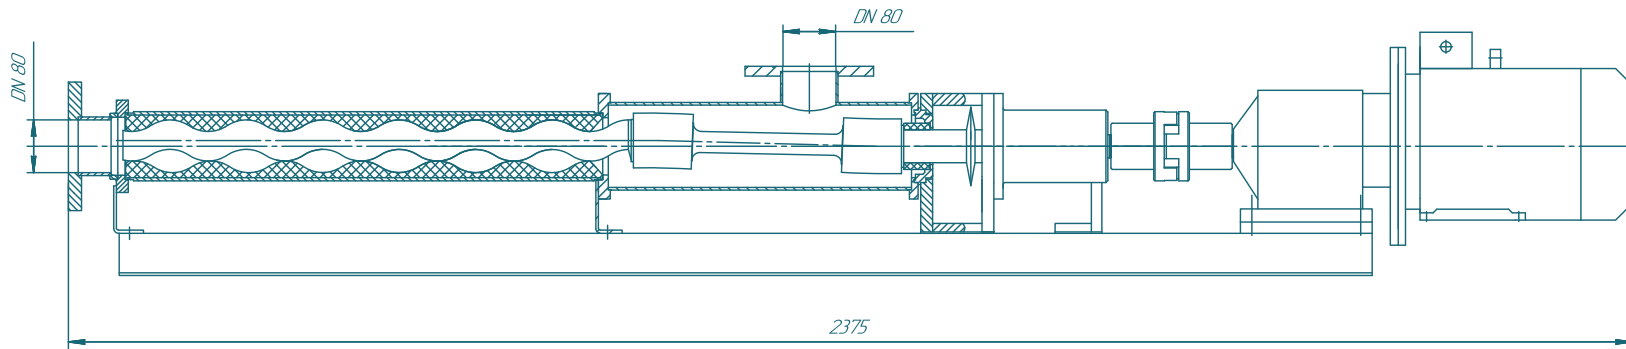

Винтовой насос BN045S03

SOLTEC®

SOLTEC

Изм.	Лист	№ докум.	Год	Витр.	Изм.	Лист	Масса	Масштаб
Исполн.	Провер.	Апробован						1:4
Город								Листов 1
Исполнитель								SOLTEC
Город								А1

BN045S03