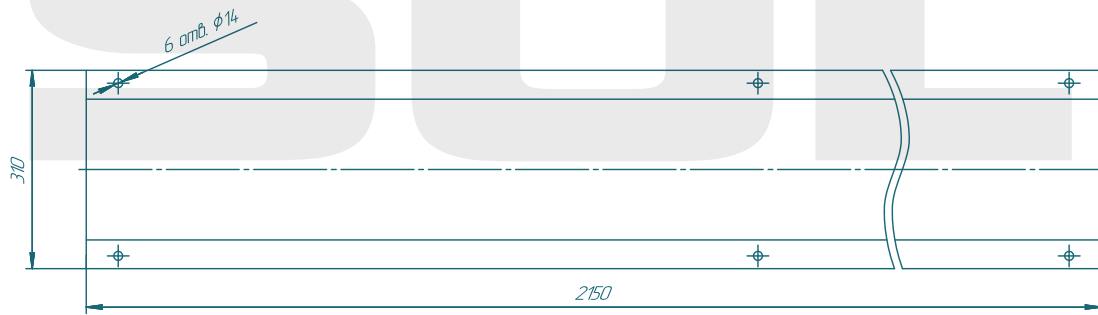

Винтовой насос BNO45S04

SOLTEC®

Изм.	Лист	№ заказа	Год	Дата	Исполн.	Лит.	Масса	Масштаб
		Л/Завод	Л/Завод					1:5
Год						Лист		Листов 1
Исполн.								SOLTEC
Лит.								Формат А1

BNO45S04

Копировать

Формат А1