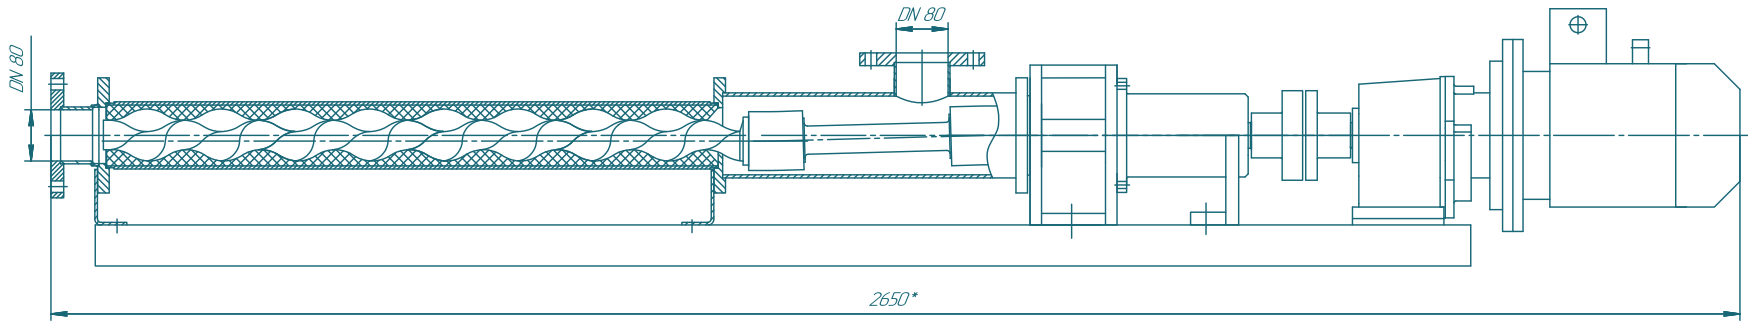

Винтовой насос BNO45S04

SOLTEC®

Изм.	Лист	№ заказа	Год	Дата	Исполн.	Лит.	Масса	Масштаб
		Л/Завод	Л/Завод					1:5
Год						Лист		Листов 1
Исполн.								SOLTEC
Лит.								Формат А1

BNO45S04

Копировать

Формат А1